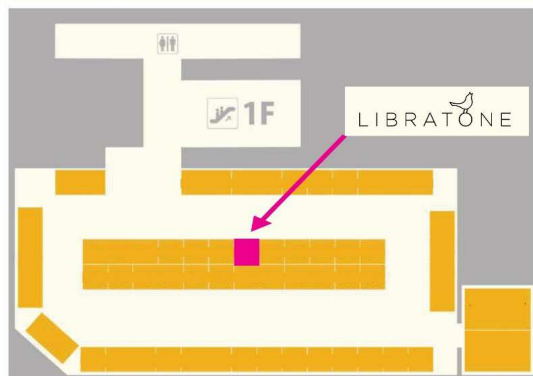

ポタフェス®

PORTABLE AUDIO FESTIVAL 2018

世界中のイヤホン・ヘッドホンの展示・試聴ができる世界最大級のイベント！

平素より、LIBRATONE をご愛顧いただき、誠にありがとうございます。

この度、ポタフェス 2018 in Tokyo に出展します。

■開催日:2018年7月14日(土)・15日(日) 11:00~18:00

■会場:ベルサール秋葉原

■出展製品

- ・Q ADAPT LIGHTNING IN-EAR (ノイズキャンセル付きライトニングイヤホン)
- ・Q ADAPT WIRELESS ON-EAR (ノイズキャンセル付きブルートゥースヘッドホン)

■ブース位置:地下一階 B1-30

ベルサール秋葉原- B1F

引換券