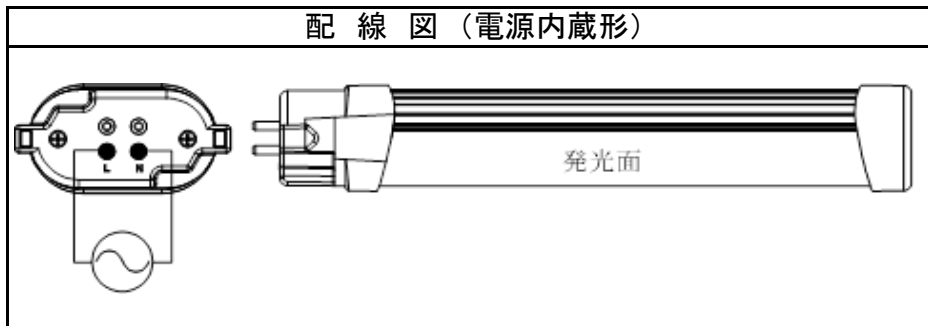

共通仕様	
消費電力	19W
質量	300g
演色性	Ra83
光源寿命※1	50,000時間
最大配光角度	170°
口金	GY10q-1～15
定格電圧※2	AC90～242V
給電方法	電源内蔵

※1: LM80規格による理論値で保証期間ではありません。
 ※2: ±10%などの許容差を含まない絶対値。

個別仕様			
型番	色温度	光源色	全光束※3
TLP55-501928	5000K	昼白色	2,800 lm
TLP55-351928	3500K	温白色	2,700 lm

※3: PCカバーあり時。

番号	部品名	数量	材質	備考
1	電源側口金	1	ポリカーボネート	白色
2	電源	1		
3	ネジ	4	1.8×8	
4	型番ラベル	1		
5	LEDモジュール	1	FR-4/アルミ/ポリカーボネート	
6	ランプカバー	1	ポリカーボネート	乳白色

※製品の仕様、性能は改良などのため予告なく変更することがあります。

年月日	19.11.14	名称	FPLコンパクト蛍光灯形 LEDライト 55形
承認	担当	型番	TLP55-501928
奥本 大須賀		シリーズ	シリーズ
		書類番号	ETJ19037_1-0
エコ・トラスト・ジャパン株式会社			単位: mm