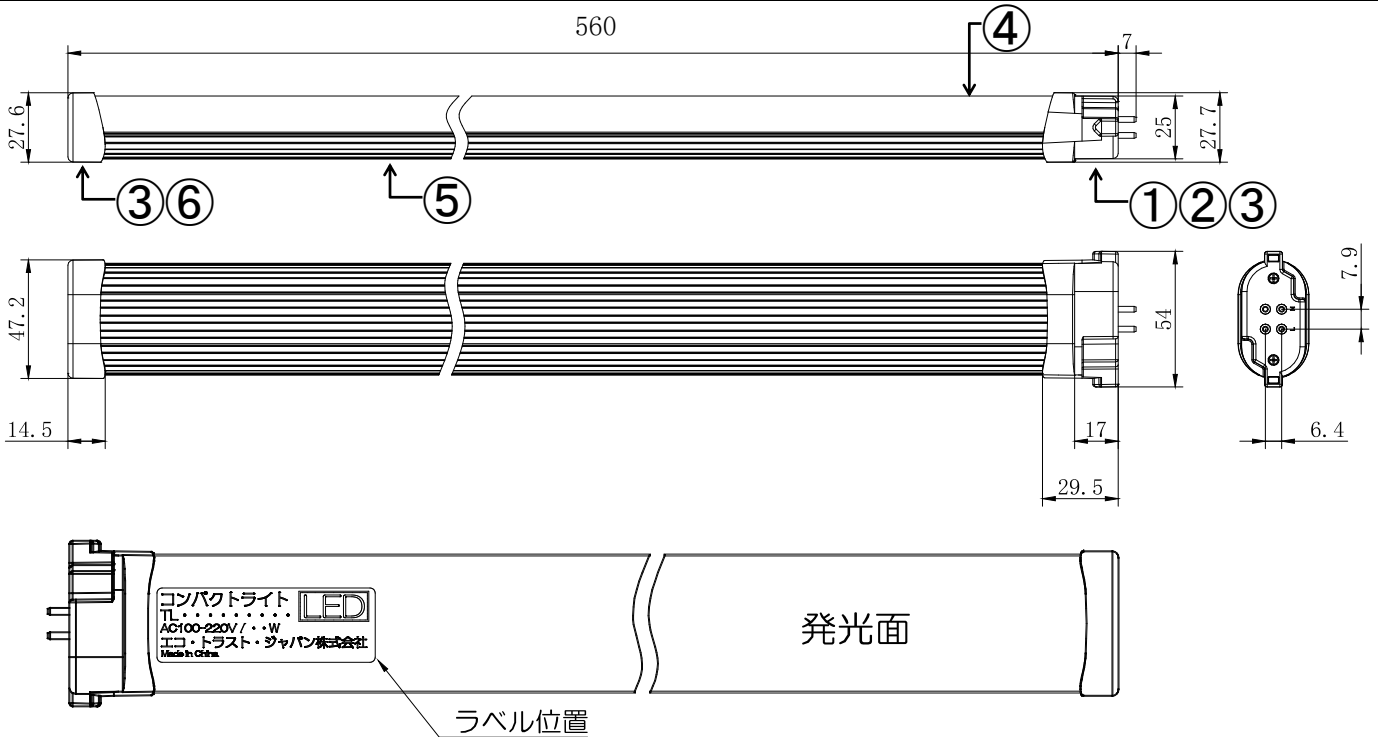

共通仕様	
消費電力	19W
質量	300g
演色性	Ra83
光源寿命※1	50,000時間
最大配光角度	170°
口金	GY10q-1～15
定格電圧※2	AC90～242V
給電方法	電源内蔵

※1: LM80規格による理論値で保証期間ではありません。
 ※2: ±10%などの許容差を含まない絶対値。

個別仕様			
型番	色温度	光源色	全光束※3
TLP55-501928	5000K	昼白色	2,800 lm
TLP55-351928	3500K	温白色	2,700 lm

※3: PCカバーあり時。

番号	部品名	数量	材質	備考
1	電源側口金	1	ポリカーボネート	白色
2	電源	1		
3	ネジ	4	1.8×8	
4	型番ラベル	1		
5	LEDモジュール	1	FR-4/アルミ/ポリカーボネート	
6	ランプカバー	1	ポリカーボネート	乳白色

※製品の仕様、性能は改良などのため予告なく変更することがあります。

年月日	19.11.14	名称	FPLコンパクト蛍光灯形 LEDライト 55形
承認	担当	型番	TLP55-501928
奥本 大須賀		シリーズ	シリーズ
		書類番号	ETJ19037_1-0
エコ・トラスト・ジャパン株式会社			単位: mm