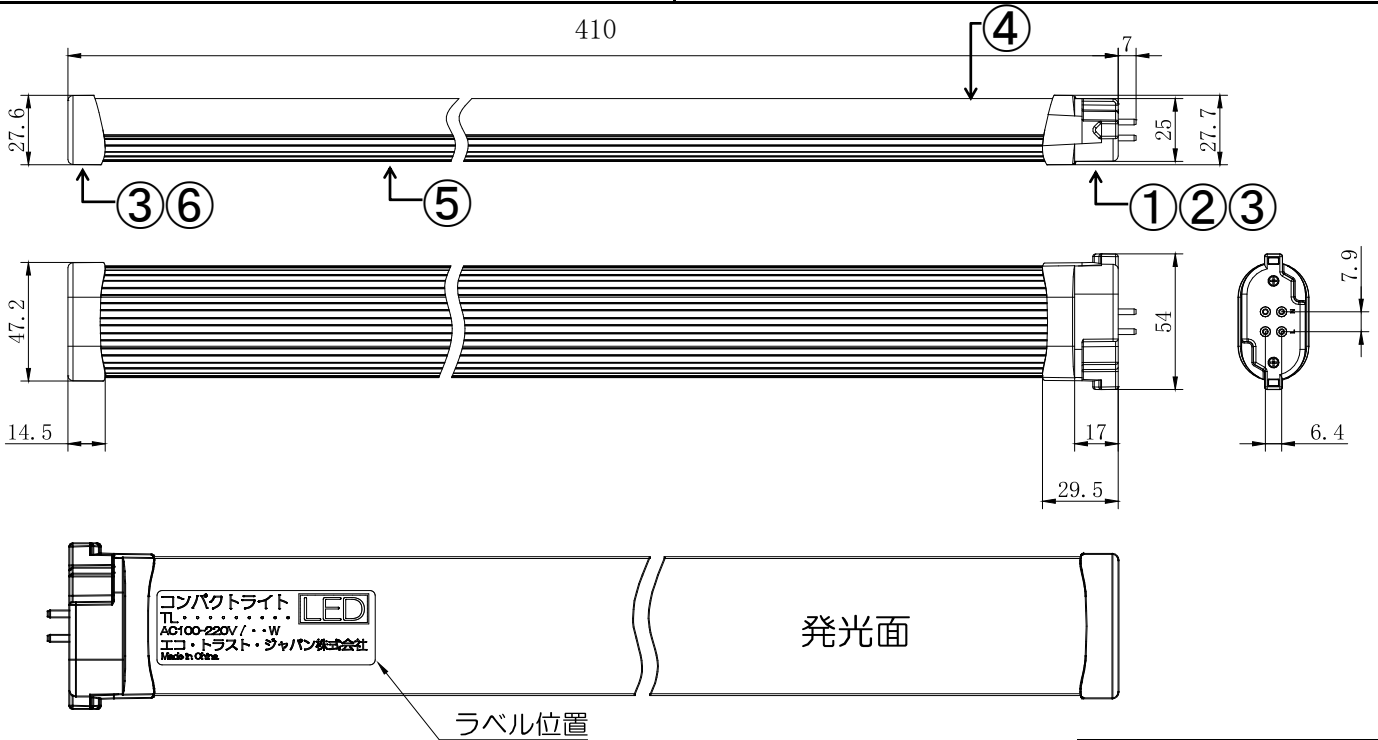

共通仕様	
消費電力	14W
質量	230g
演色性	Ra83
光源寿命 ^{※1}	50,000時間
最大配光角度	170°
口金	GY10q-1～15
定格電圧 ^{※2}	AC90～242V
給電方法	電源内蔵

※1: LM80規格による理論値で保証期間ではありません。
 ※2: ±10%などの許容差を含まない絶対値。

配線図（電源内蔵形）

個別仕様			
型番	色温度	光源色	全光束 ^{※3}
TLP36-501421	5000K	昼白色	2,100 lm
TLP36-351421	3500K	温白色	2,000 lm

※3: PCカバーあり時。

番号	部品名	数量	材質	備考
1	電源側口金	1	ポリカーボネート	白色
2	電源	1		
3	ネジ	4	1.8×8	
4	型番ラベル	1		
5	LEDモジュール	1	FR-4/アルミ/ポリカーボネート	
6	ランプカバー	1	ポリカーボネート	乳白色

※製品の仕様、性能は改良などのため予告なく変更することがあります。

年月日	19.11.14	名称	FPLコンパクト蛍光灯形 LEDライト 36形
承認	担当	型番	TLP36-351421
奥本 大須賀		シリーズ	シリーズ
		書類番号	ETJ17127_3-0
エコ・トラスト・ジャパン株式会社			単位: mm