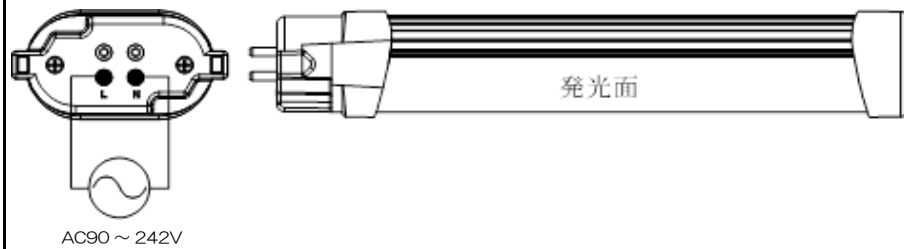

共通仕様	
消費電力	14W
質量	230g
演色性	Ra83
光源寿命 ^{※1}	50,000時間
最大配光角度	170°
口金	GY10q-1～15
定格電圧 ^{※2}	AC90～242V
給電方法	電源内蔵

※1: LM80規格による理論値で保証期間ではありません。
 ※2: ±10%などの許容差を含まない絶対値。

配線図（電源内蔵形）

個別仕様			
型番	色温度	光源色	全光束 ^{※3}
TLP36-501421	5000K	昼白色	2,100 lm
TLP36-351421	3500K	温白色	2,000 lm

※3: PCカバーあり時。

番号	部品名	数量	材質	備考
1	電源側口金	1	ポリカーボネート	白色
2	電源	1		
3	ネジ	4	1.8×8	
4	型番ラベル	1		
5	LEDモジュール	1	FR-4/アルミ/ポリカーボネート	
6	ランプカバー	1	ポリカーボネート	乳白色

※製品の仕様、性能は改良などのため予告なく変更することがあります。

年月日	19.11.14	名称	FPLコンパクト蛍光灯形 LEDライト 36形
承認	担当	型番	TLP36-351421
奥本 大須賀		シリーズ	シリーズ
		書類番号	ETJ17127_3-0
エコ・トラスト・ジャパン株式会社			単位: mm