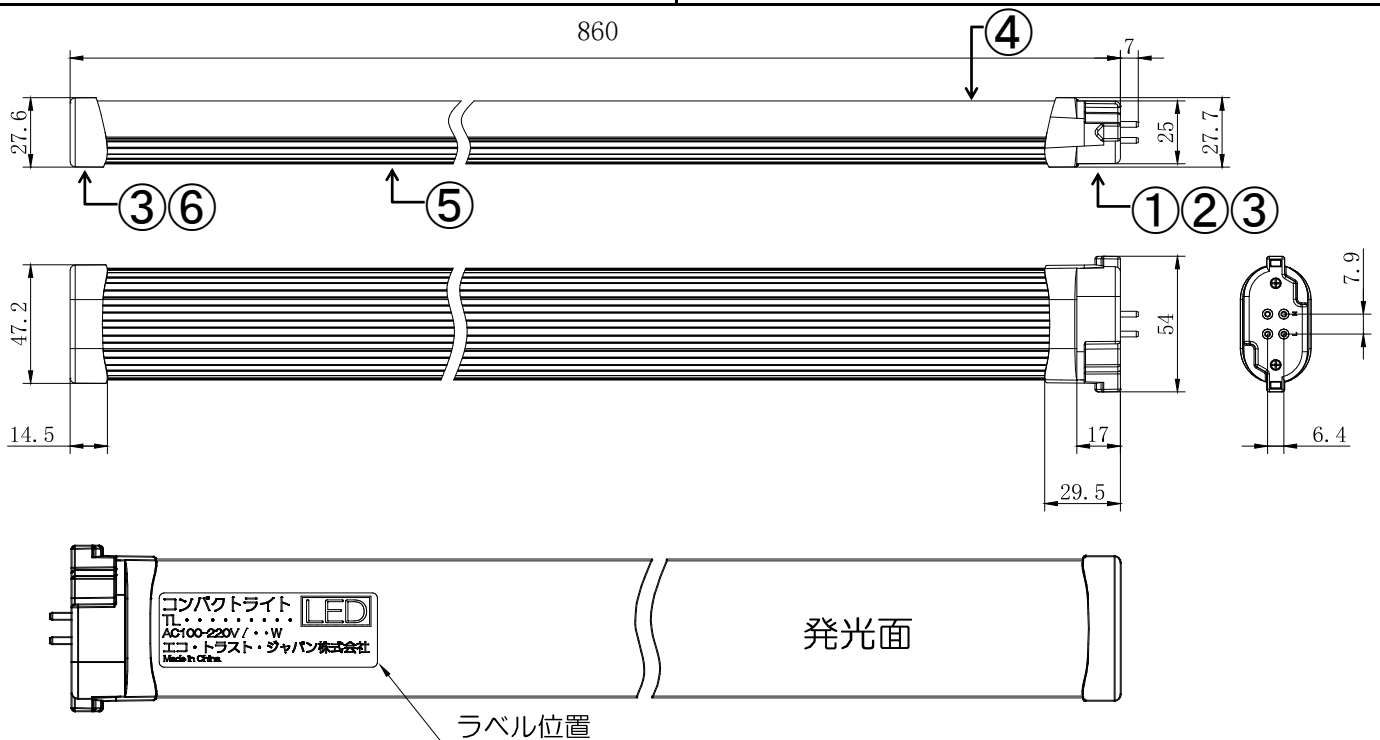

共通仕様	
消費電力	29W
質量	440g
演色性	Ra83
光源寿命 ^{※1}	50,000時間
最大配光角度	170°
口金	GY10q-1~15
定格電圧 ^{※2}	AC90~242V
給電方法	電源内蔵

※1: LM80規格による理論 電源内蔵
※2: ±10%などの許容差を含まない絶対値。

配線図(電源内蔵形)

個別仕様			
型番	色温度	光源色	全光束 ^{※3}
TLP96-502942	5000K	昼白色	4,200 lm
TLP96-352942	3500K	温白色	4,700 lm

※3: PCカバーあり時。

番号	部品名	数量	材質	備考
1	電源側口金	1	ポリカーボネート	白色
2	電源	1		
3	ネジ	4	1.8×8	
4	型番ラベル	1		
5	LEDモジュール	1	FR-4/アルミ/ポリカーボネート	
6	ランプカバー	1	ポリカーボネート	乳白色

※製品の仕様、性能は改良などのため予告なく変更することがあります。

年月日	19.11.14	名称	FPRコンパクト蛍光灯形 LEDライト 96形
承認	担当	型番	TLP96-502942 シリーズ
奥本	大須賀	書類番号	ETJ19038_1-0
エコ・トラスト・ジャパン株式会社			単位:mm