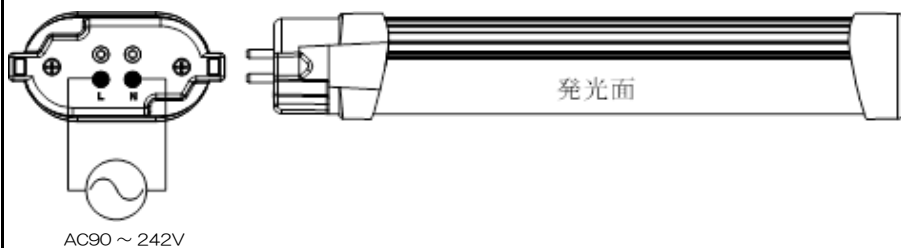

共通仕様	
消費電力	29W
質量	440g
演色性	Ra83
光源寿命 ^{※1}	50,000時間
最大配光角度	170°
口金	GY10q-1~15
定格電圧 ^{※2}	AC90~242V
給電方法	電源内蔵

※1: LM80規格による理論 電源内蔵
※2: ±10%などの許容差を含まない絶対値。

配線図(電源内蔵形)

個別仕様			
型番	色温度	光源色	全光束 ^{※3}
TLP96-502942	5000K	昼白色	4,200 lm
TLP96-352942	3500K	温白色	4,700 lm

※3: PCカバーあり時。

番号	部品名	数量	材質	備考
1	電源側口金	1	ポリカーボネート	白色
2	電源	1		
3	ネジ	4	1.8×8	
4	型番ラベル	1		
5	LEDモジュール	1	FR-4/アルミ/ポリカーボネート	
6	ランプカバー	1	ポリカーボネート	乳白色

※製品の仕様、性能は改良などのため予告なく変更することがあります。

年月日	19.11.14	名称	FPRコンパクト蛍光灯形 LEDライト 96形
承認	担当	型番	TLP96-502942 シリーズ
奥本	大須賀	書類番号	ETJ19038_1-0
エコ・トラスト・ジャパン株式会社			単位:mm